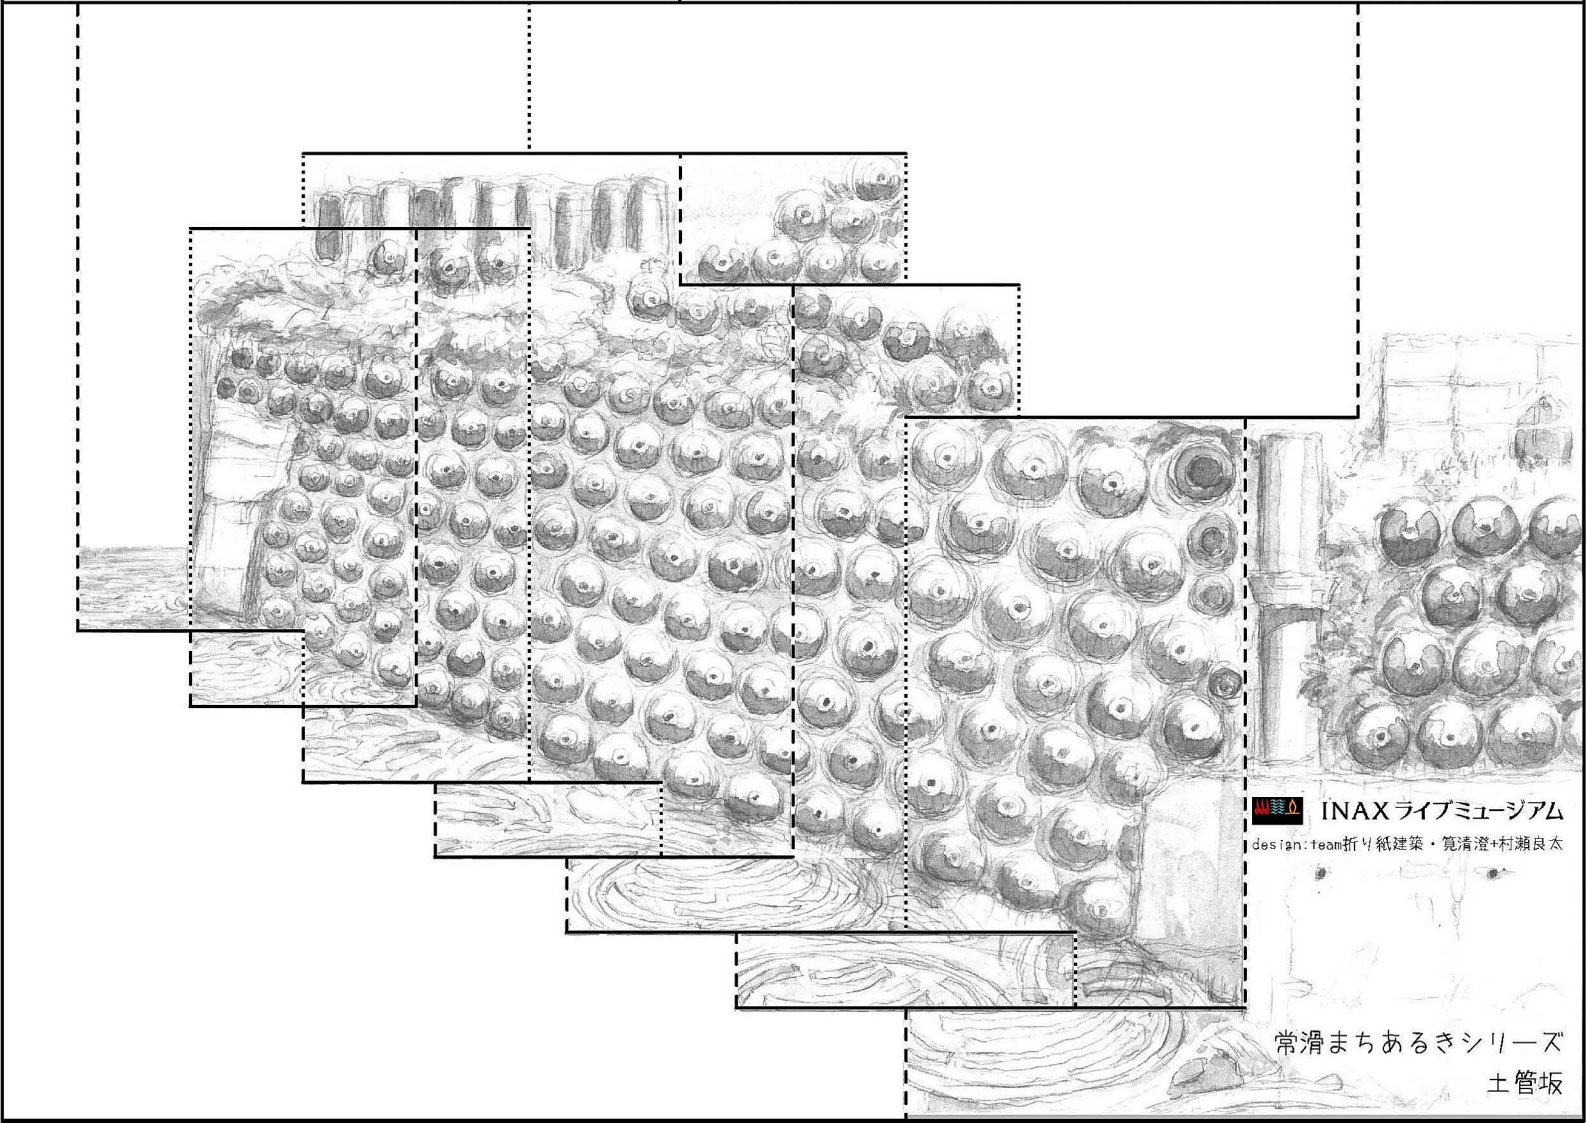

——— 切る  
 - - - 山折り  
 ..... 谷折り

 INAX ライブミュージアム  
 design: team折り紙建築・寛清澄+村瀬良太

常滑まちあるきシリーズ  
 土管坂