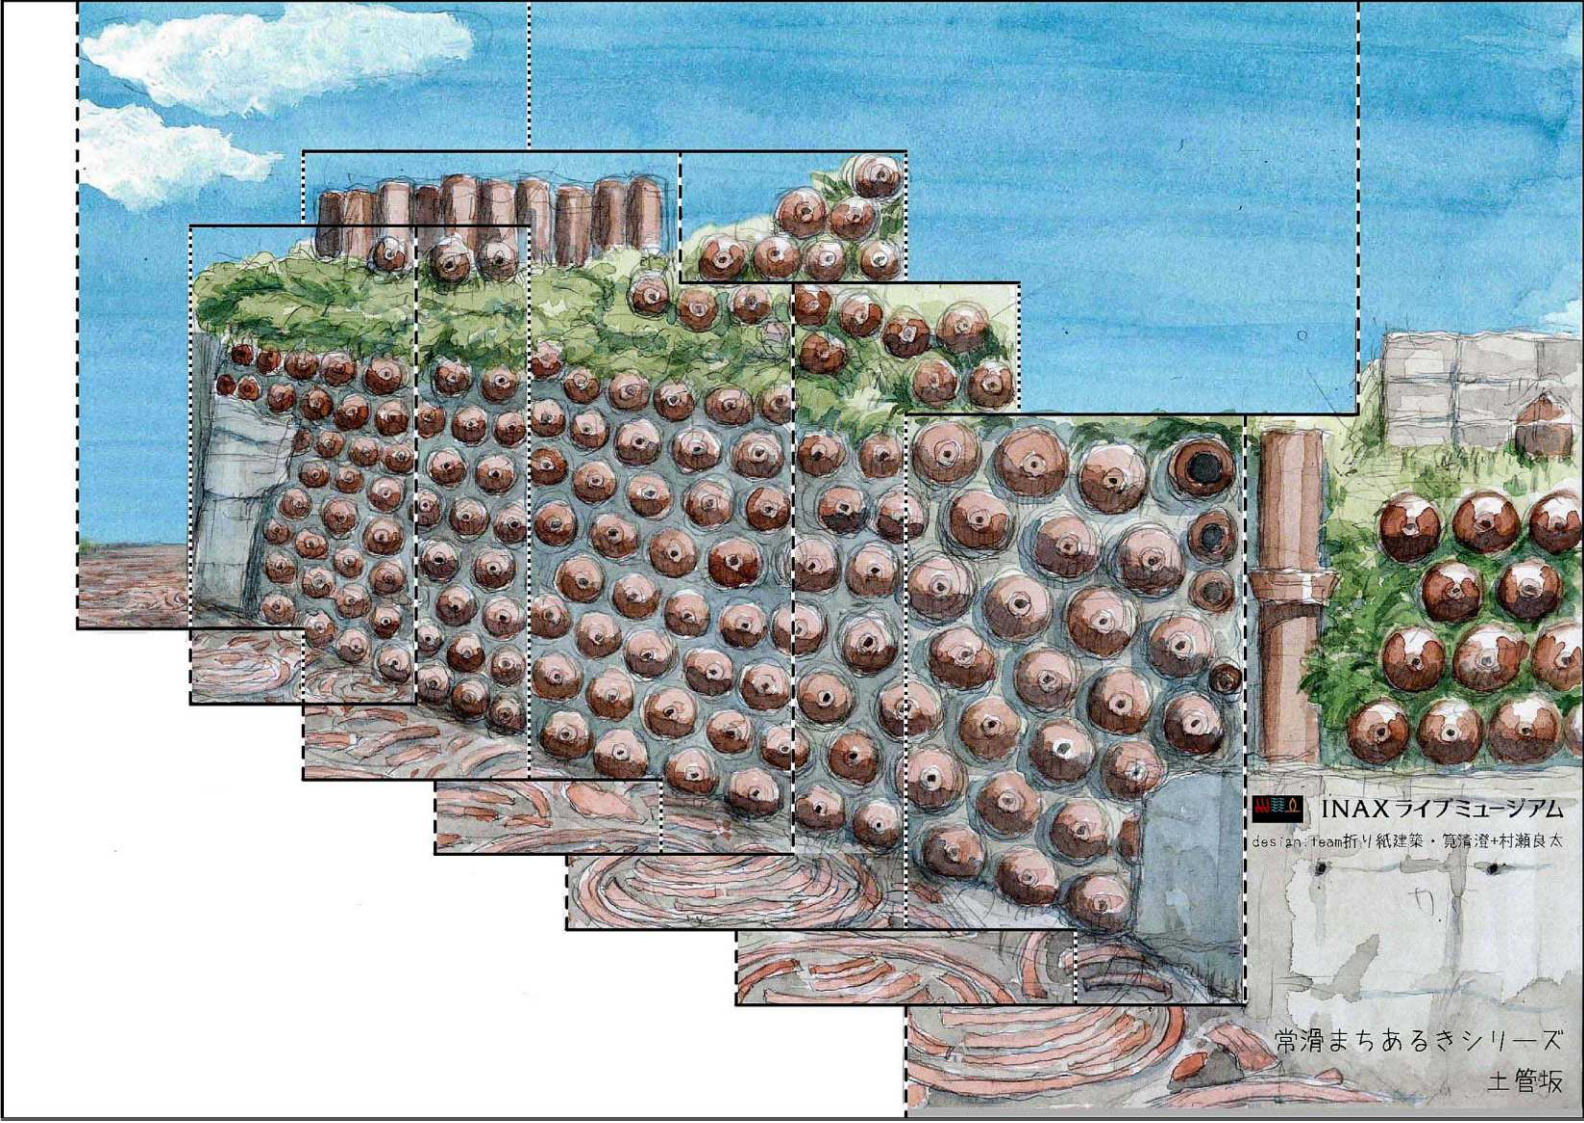

- 切る
- 山折り
- ..... 谷折り

INAX ライブミュージアム  
 design Team 折り紙建築・寛篤澄+村瀬良太

常滑まちあるきシリーズ  
 土管坂