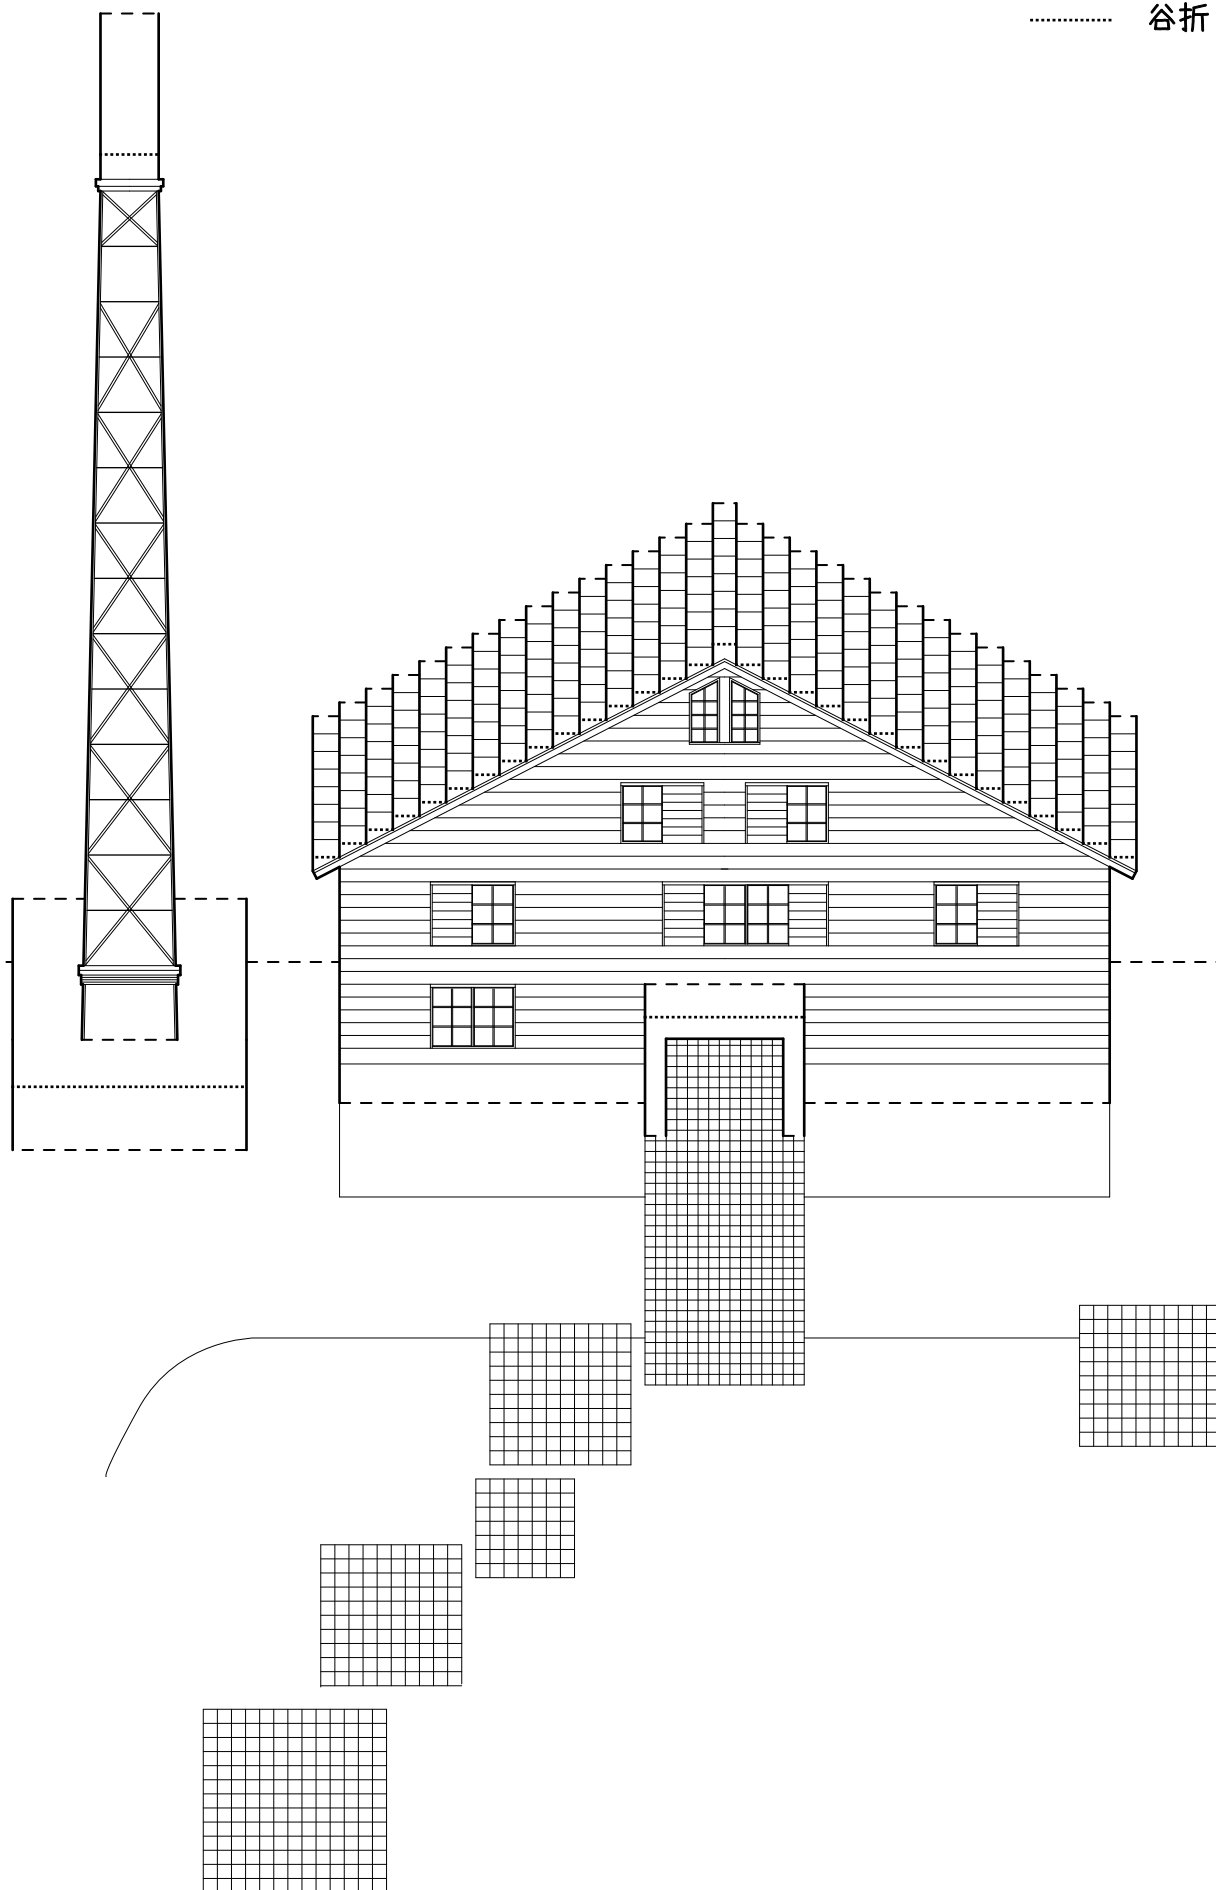

- 切る
- - - 山折り
- ..... 谷折り

INAX ライブミュージアム

design: team折り紙建築・寛清澄+村瀬良太

常滑まちあるきシリーズ

窯のある広場・資料館

登録有形文化財・近代化産業遺産