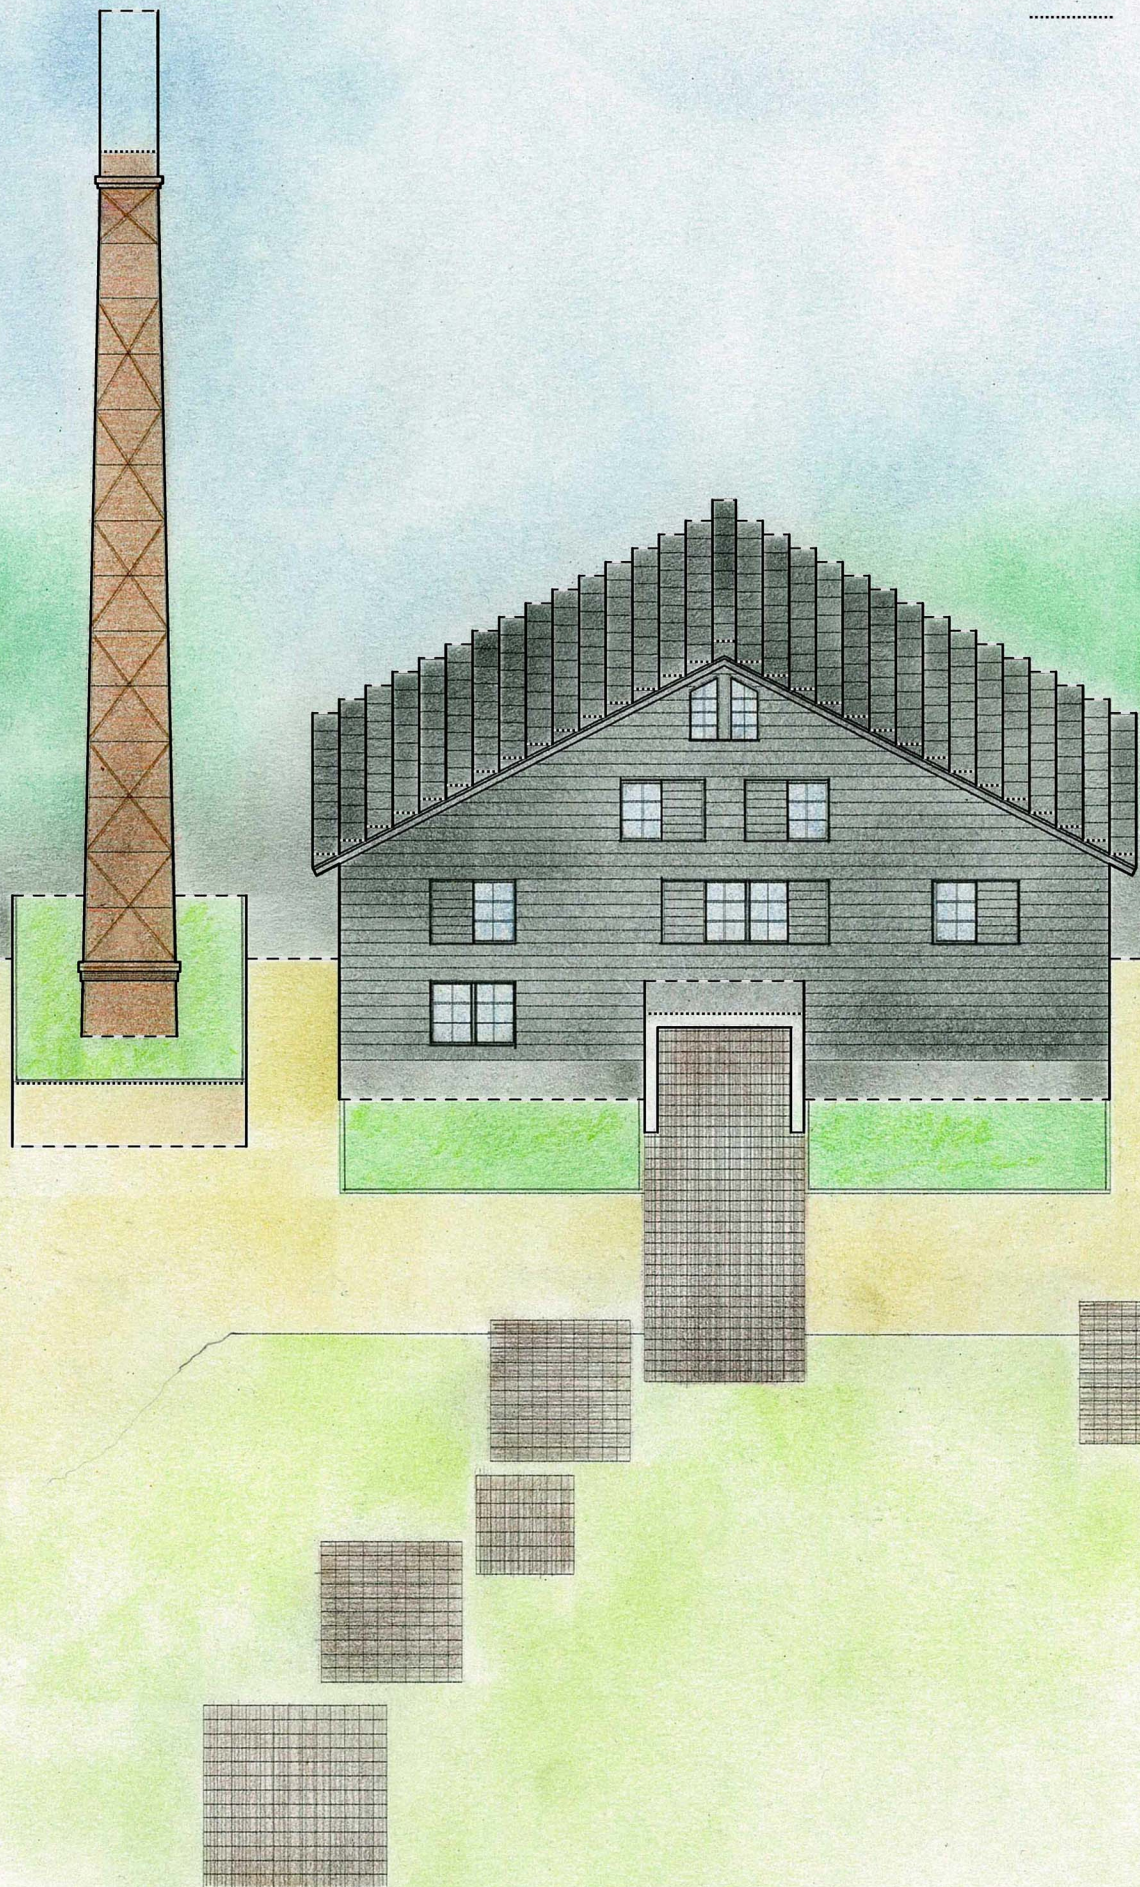

- 切る
- 山折り
- 谷折り

INAX ライブミュージアム

design: team折り紙建築・笥清澄+村瀬良太

常滑まちあるきシリーズ
 窯のある広場・資料館
 登録有形文化財・近代化産業遺産