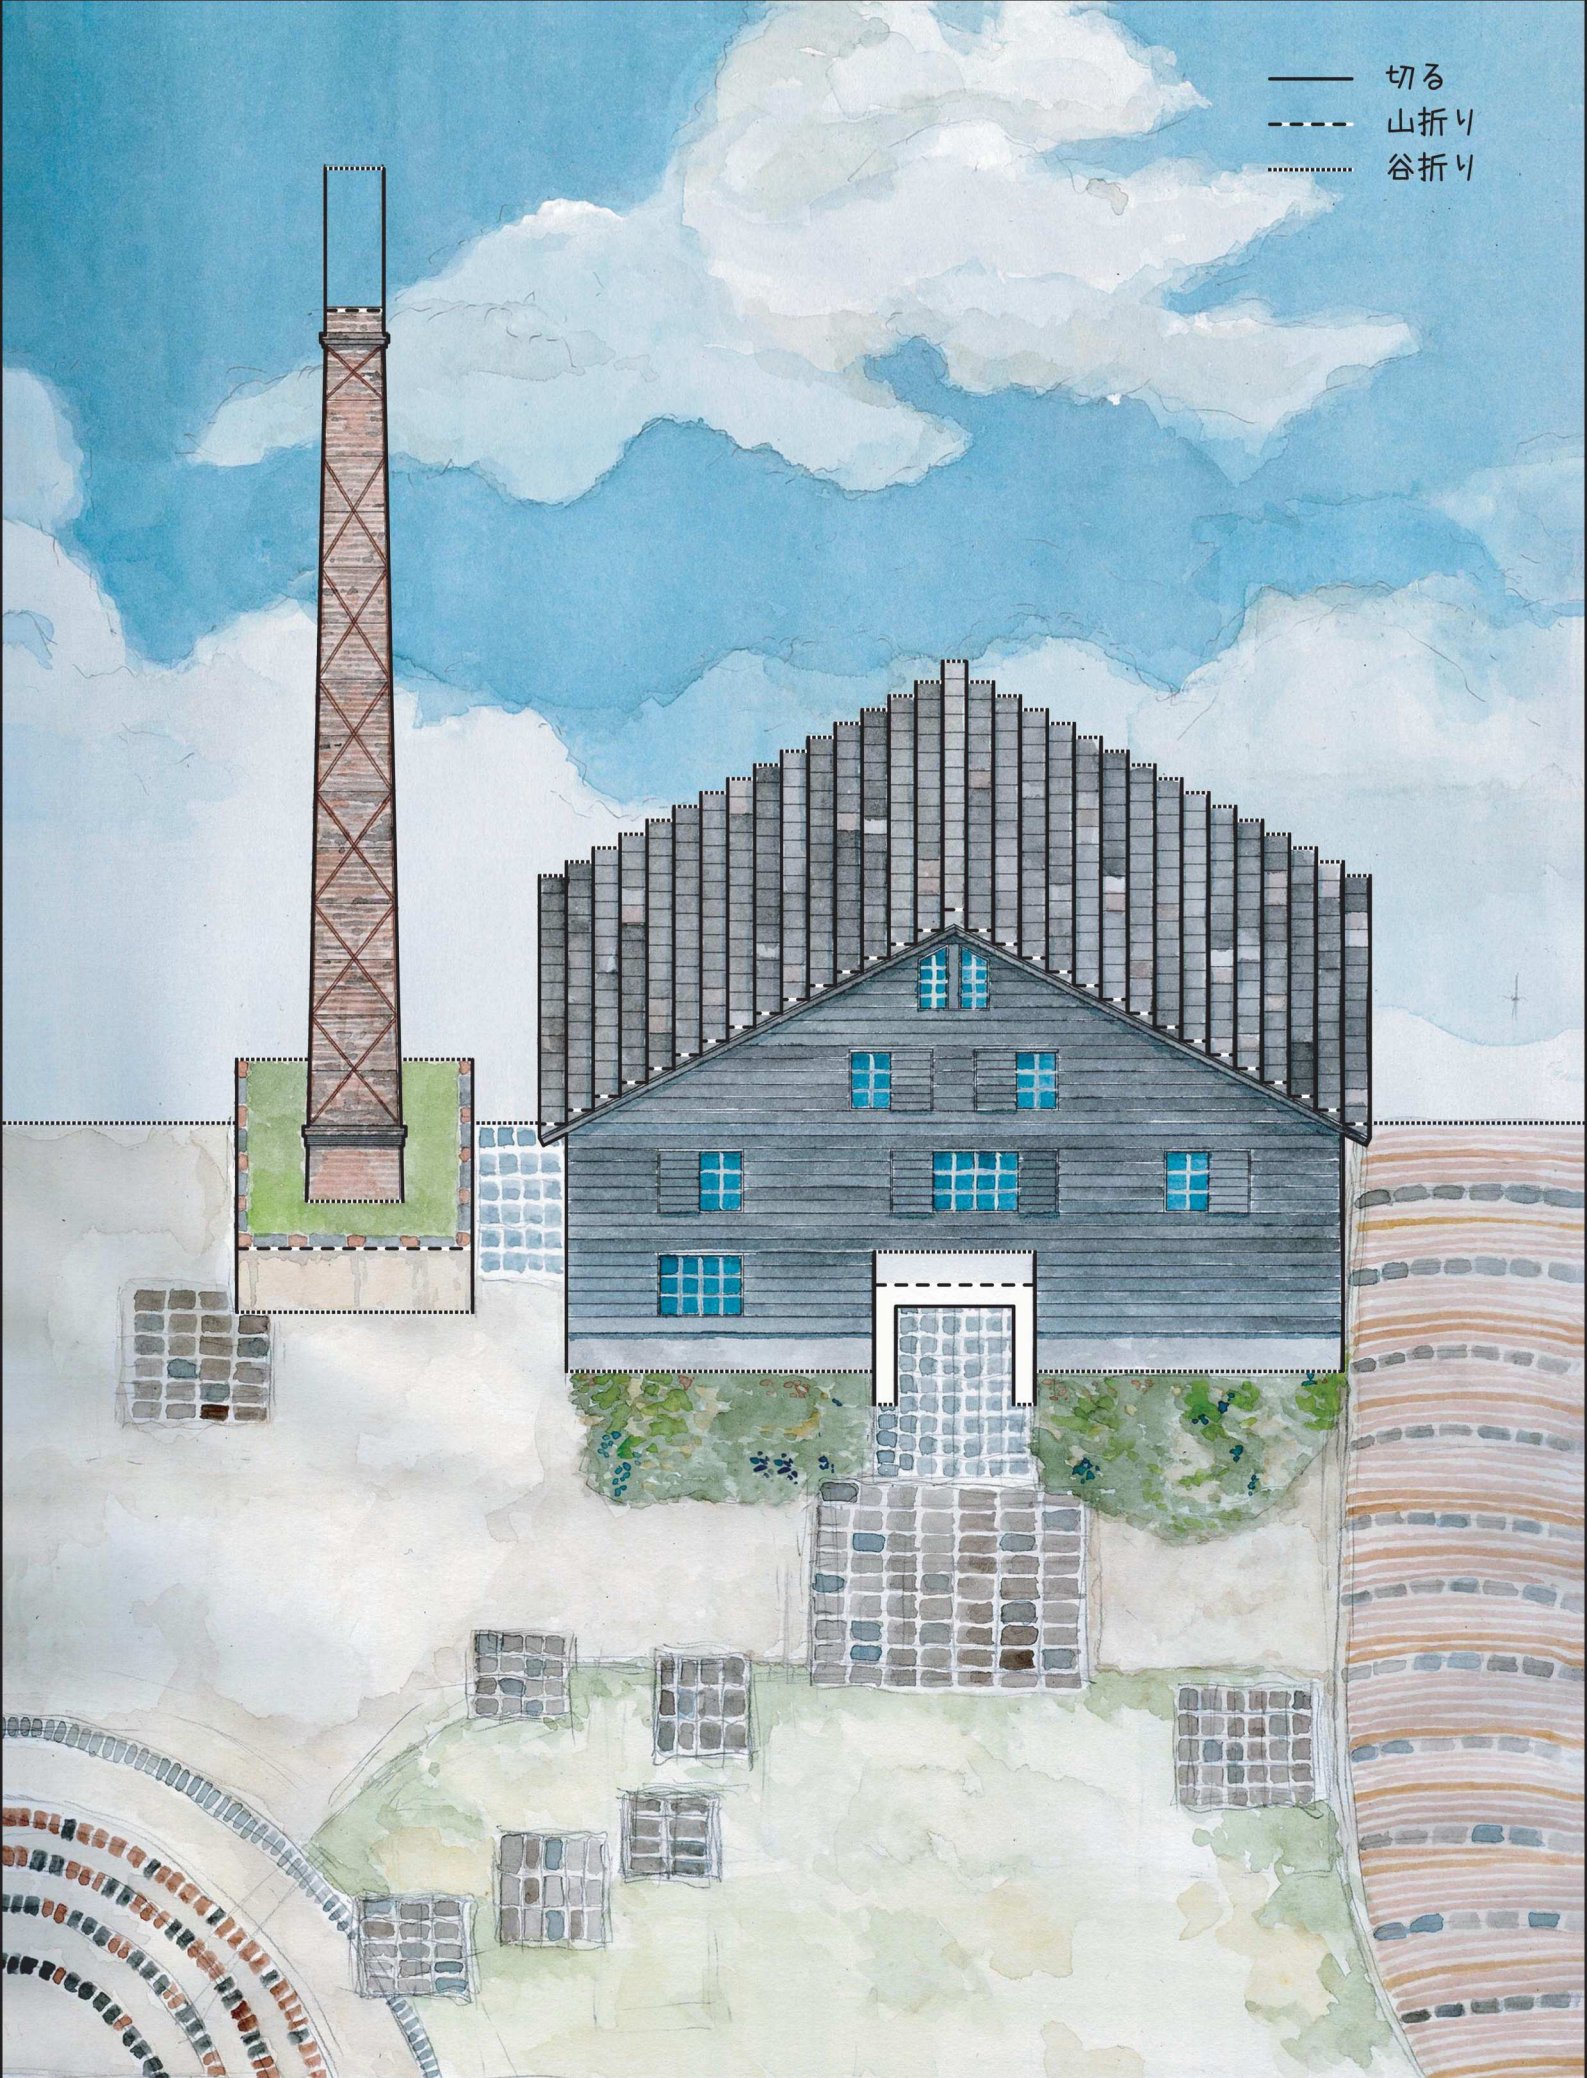

- 切る
- - - 山折り
- 谷折り

INAX ライブミュージアム

design: team折り紙建築・笥清澄+村瀬良太

常滑まちあるきシリーズ
 窯のある広場・資料館
 登録有形文化財・近代化産業遺産