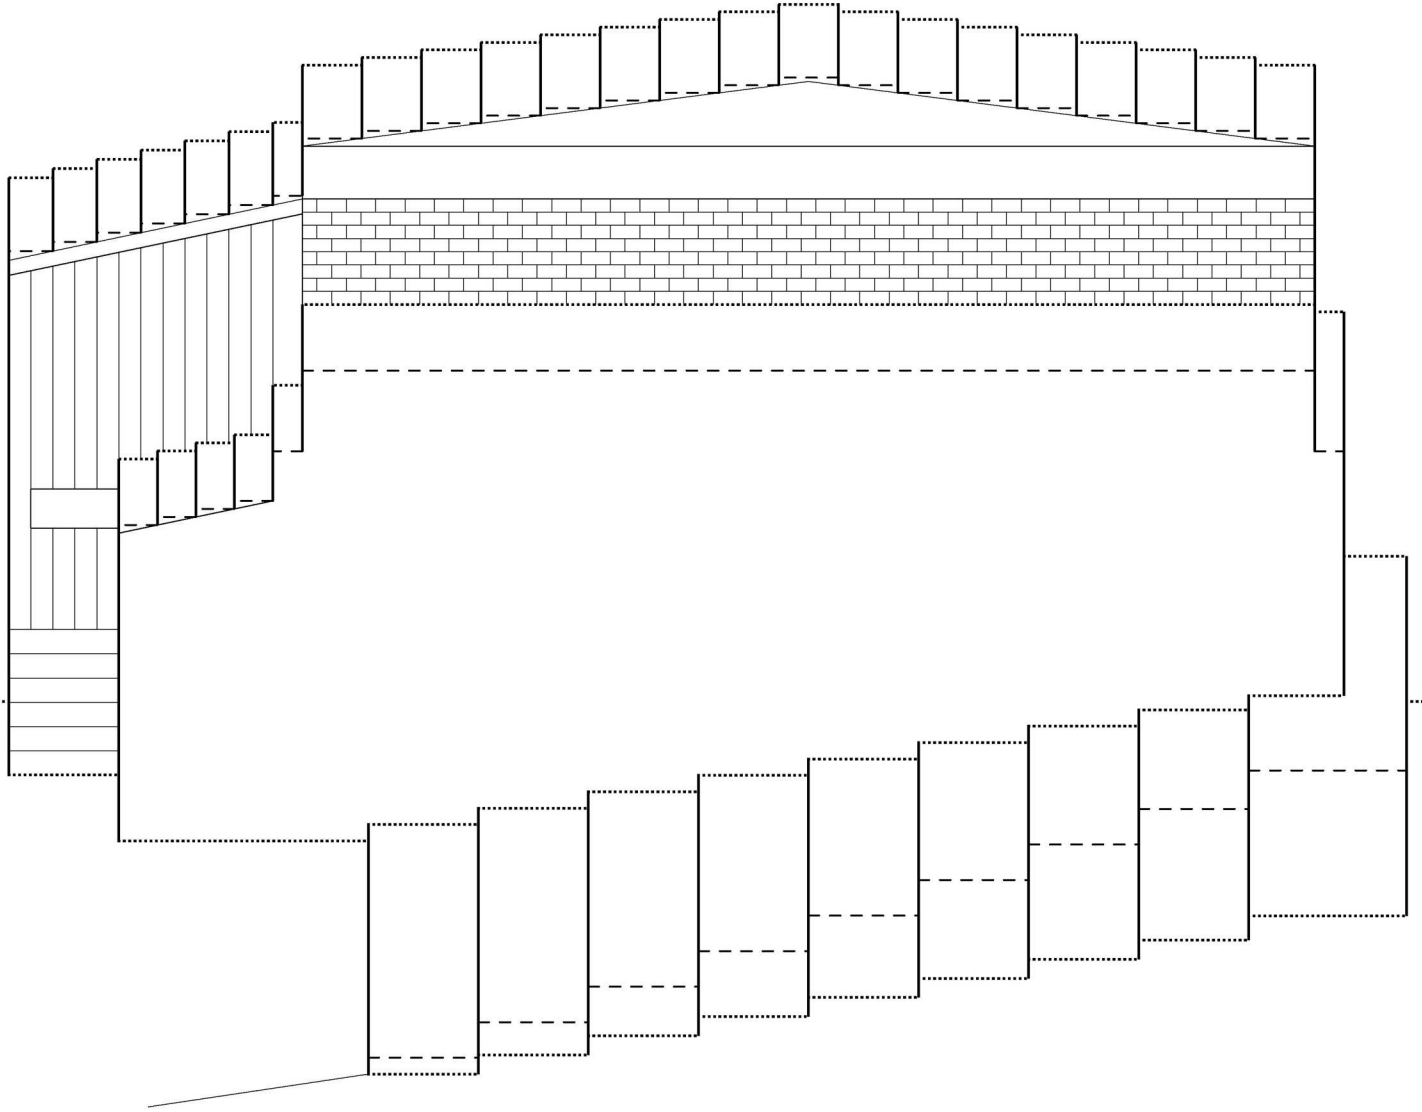

- 切る
- - - 山折り
- 谷折り

INAX ライブミュージアム

design: +team折り紙建築・笈清澄+村瀬良太

常滑まちあるきシリーズ

登窯（陶榮窯）

重要有形文化財・近代化産業遺産