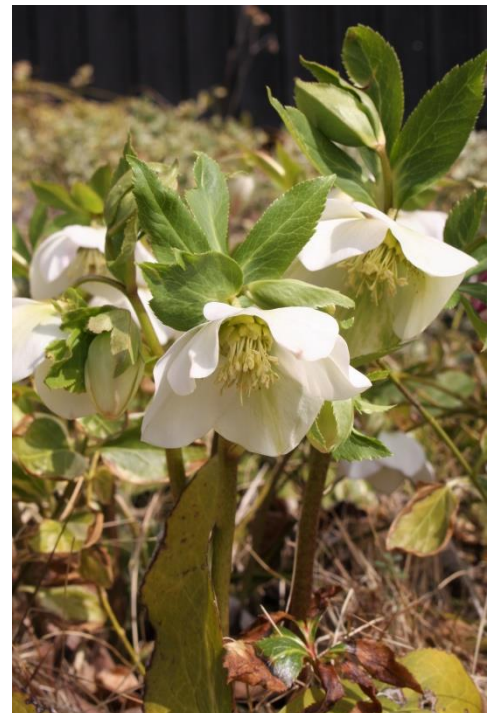

名前 セイヨウミザクラ(西洋実桜)

場所 第一駐車場

バス駐車場の裏に咲いたのは桜でしょうか？桜の間にはありますが、セイヨウミザクラ(西洋実桜)と言っていわゆるサクランボです。毎年ソメイヨシノよりも1ヶ月早く開花します。

名前 サンシュユ(山茱萸)

場所 第一駐車場

サンシュユは早春の庭で、葉が出る前の枝にいち早く米粒のような小さな黄色い花を付けます。「山茱萸」という字は漢名から来たもののようで、「萸」はグミの意味だそうです。秋にグミに似た赤い実を付けるのでヤマグミとも呼ばれます。

名前 クリスマスローズ

場所 第二駐車場

クリスマスローズは2月には首をすくめたように縮こまっていたましたが、3月の暖かさもあってだいぶ背を伸ばして来ましたが、赤紫、白、淡緑色など一株一株異なる色合いも魅力です。