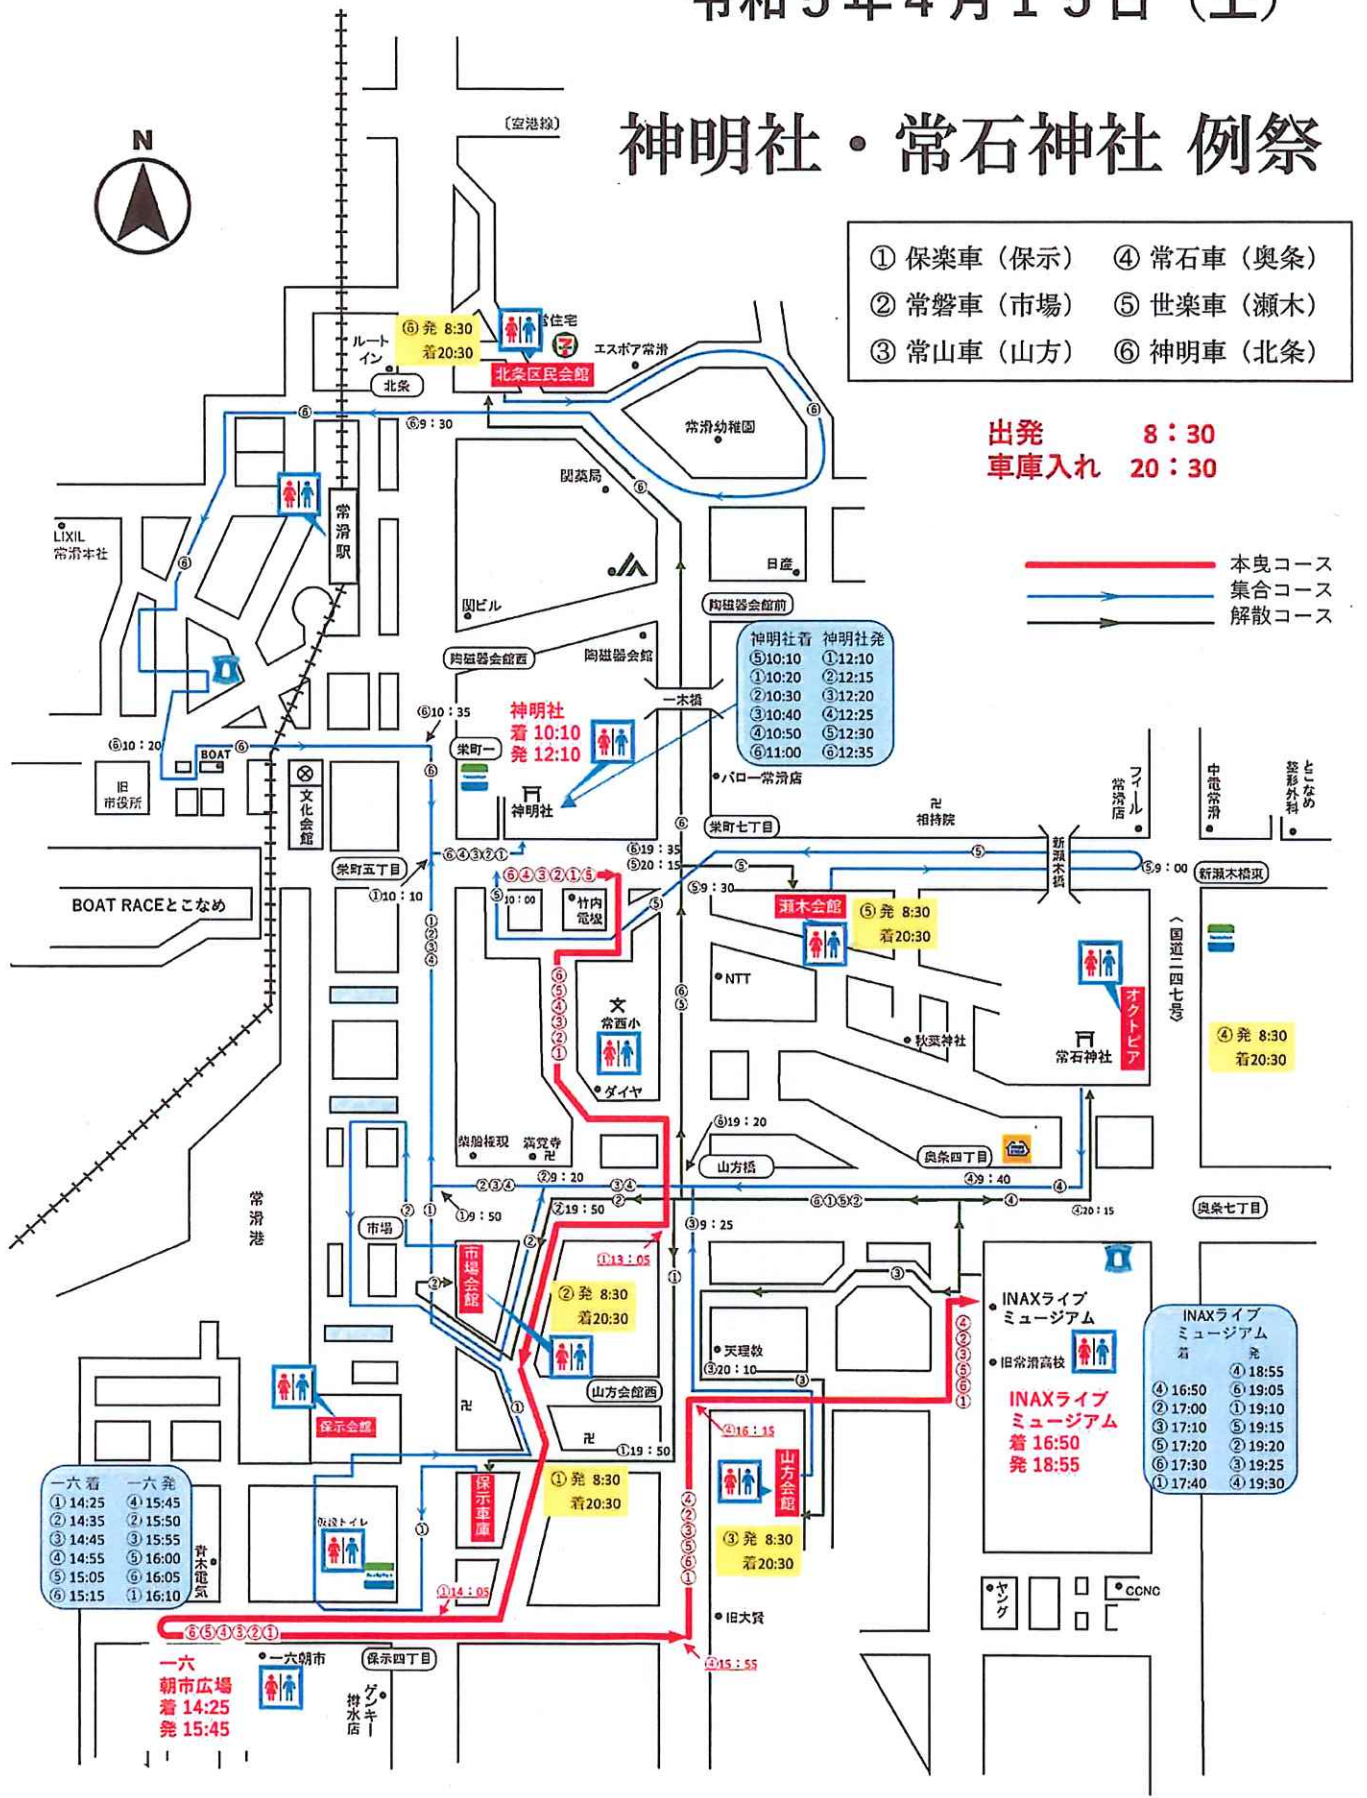

令和5年4月15日(土)

神明社・常石神社 例祭

- ① 保楽車 (保示)
- ② 常磐車 (市場)
- ③ 常山車 (山方)
- ④ 常石車 (奥条)
- ⑤ 世楽車 (瀬木)
- ⑥ 神明車 (北条)

出発 8:30
車庫入れ 20:30

— 本曳コース
— 集合コース
— 解散コース

神明社着	神明社発
⑤ 10:10	① 12:10
① 10:20	② 12:15
② 10:30	③ 12:20
③ 10:40	④ 12:25
④ 10:50	⑤ 12:30
⑥ 11:00	⑥ 12:35

一六
朝市広場
着 14:25
発 15:45

令和5年4月16日(日)

神明社・常石神社 例祭

- ① 保楽車 (保示)
- ② 常磐車 (市場)
- ③ 常山車 (山方)
- ④ 常石車 (奥条)
- ⑤ 世楽車 (瀬木)
- ⑥ 神明車 (北条)

出発 8:30
車庫入れ 20:00

—— 本曳コース
—— 集合コース
—— 解散コース

ポートルース
とこなめ
西駐車場
着 15:50
発 17:55

一木橋
着 14:00
発 14:30

一木橋着	一木橋発
⑥ 14:00	⑥ 14:30
③ 14:10	③ 14:40
⑤ 14:20	⑤ 14:50
① 14:30	① 15:00
② 14:40	② 15:10
④ 14:50	④ 15:20

ポートルースとこなめ 着	ポートルースとこなめ 発
⑥ 15:50	⑥ 17:55
③ 16:00	③ 18:05
⑤ 16:10	⑤ 18:10
① 16:20	① 18:15
② 16:30	② 18:20
④ 16:40	④ 18:25

常石神社着	常石神社発
② 10:45	② 12:35
① 10:55	① 12:40
⑤ 11:05	⑤ 12:45
③ 11:15	③ 12:50
⑥ 11:25	⑥ 12:55
④ 11:35	④ 13:00

常石神社
着 10:45
発 12:35