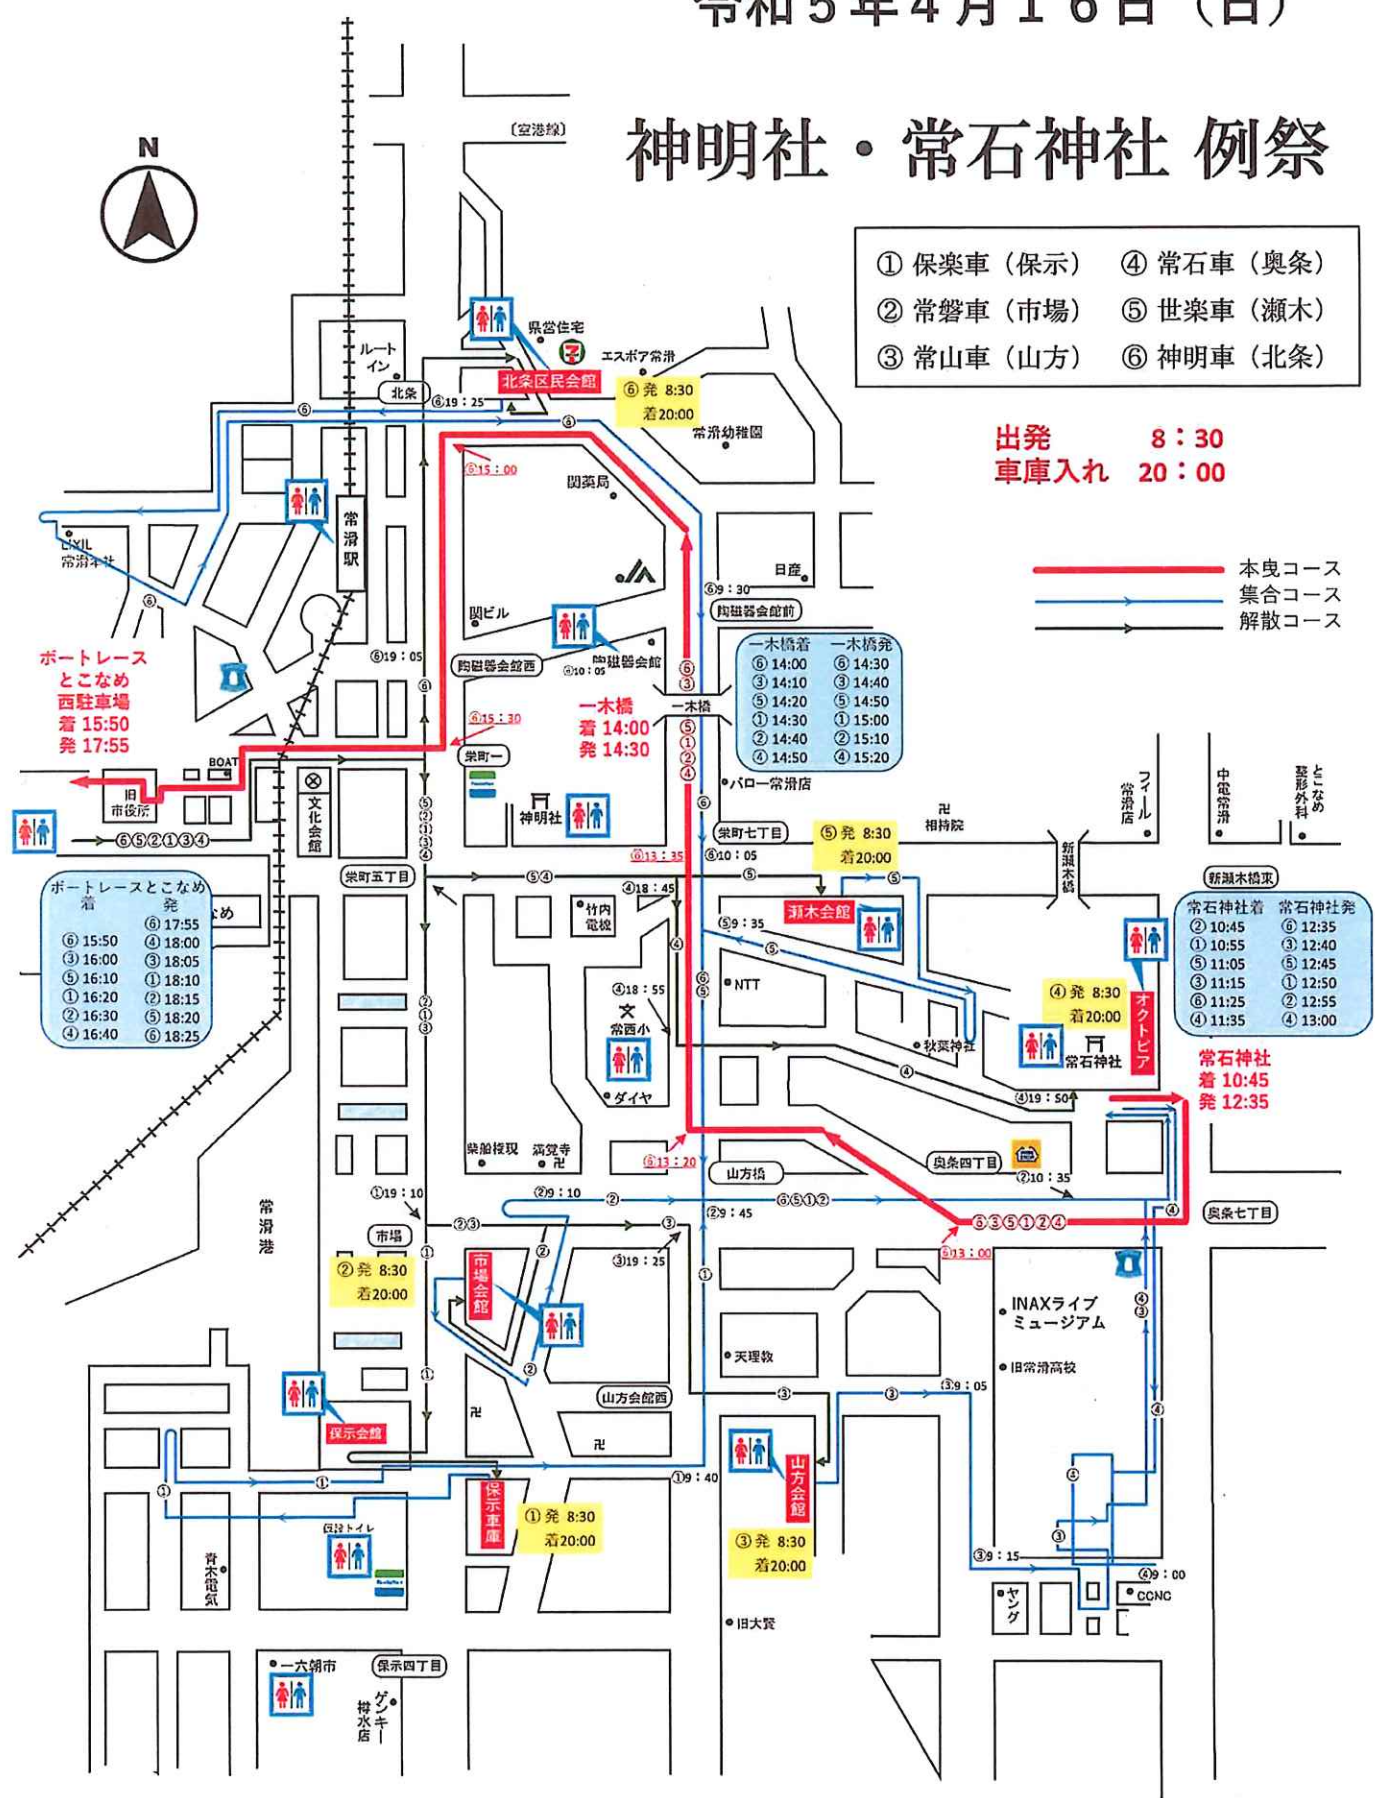

令和5年4月15日(土)

神明社・常石神社 例祭

- ① 保楽車 (保示)
- ② 常磐車 (市場)
- ③ 常山車 (山方)
- ④ 常石車 (奥条)
- ⑤ 世楽車 (瀬木)
- ⑥ 神明車 (北条)

出発 8:30
車庫入れ 20:30

— 本曳コース
— 集合コース
— 解散コース

神明社着	神明社発
⑤ 10:10	① 12:10
① 10:20	② 12:15
② 10:30	③ 12:20
③ 10:40	④ 12:25
④ 10:50	⑤ 12:30
⑥ 11:00	⑥ 12:35

一六
朝市広場
着 14:25
発 15:45

令和5年4月16日(日)

神明社・常石神社 例祭

- ① 保楽車 (保示)
- ② 常磐車 (市場)
- ③ 常山車 (山方)
- ④ 常石車 (奥条)
- ⑤ 世楽車 (瀬木)
- ⑥ 神明車 (北条)

出発 8:30
車庫入れ 20:00

—— 本曳コース
—— 集合コース
—— 解散コース

ポートルース
とこなめ
西駐車場
着 15:50
発 17:55

一木橋
着 14:00
発 14:30

一木橋着	一木橋発
⑥ 14:00	⑥ 14:30
③ 14:10	③ 14:40
⑤ 14:20	⑤ 14:50
① 14:30	① 15:00
② 14:40	② 15:10
④ 14:50	④ 15:20

ポートルースとこなめ 着	ポートルースとこなめ 発
⑥ 15:50	⑥ 17:55
③ 16:00	③ 18:05
⑤ 16:10	⑤ 18:10
① 16:20	① 18:15
② 16:30	② 18:20
④ 16:40	④ 18:25

常石神社着	常石神社発
② 10:45	② 12:35
① 10:55	① 12:40
⑤ 11:05	⑤ 12:45
③ 11:15	③ 12:50
⑥ 11:25	⑥ 12:55
④ 11:35	④ 13:00

常石神社
着 10:45
発 12:35